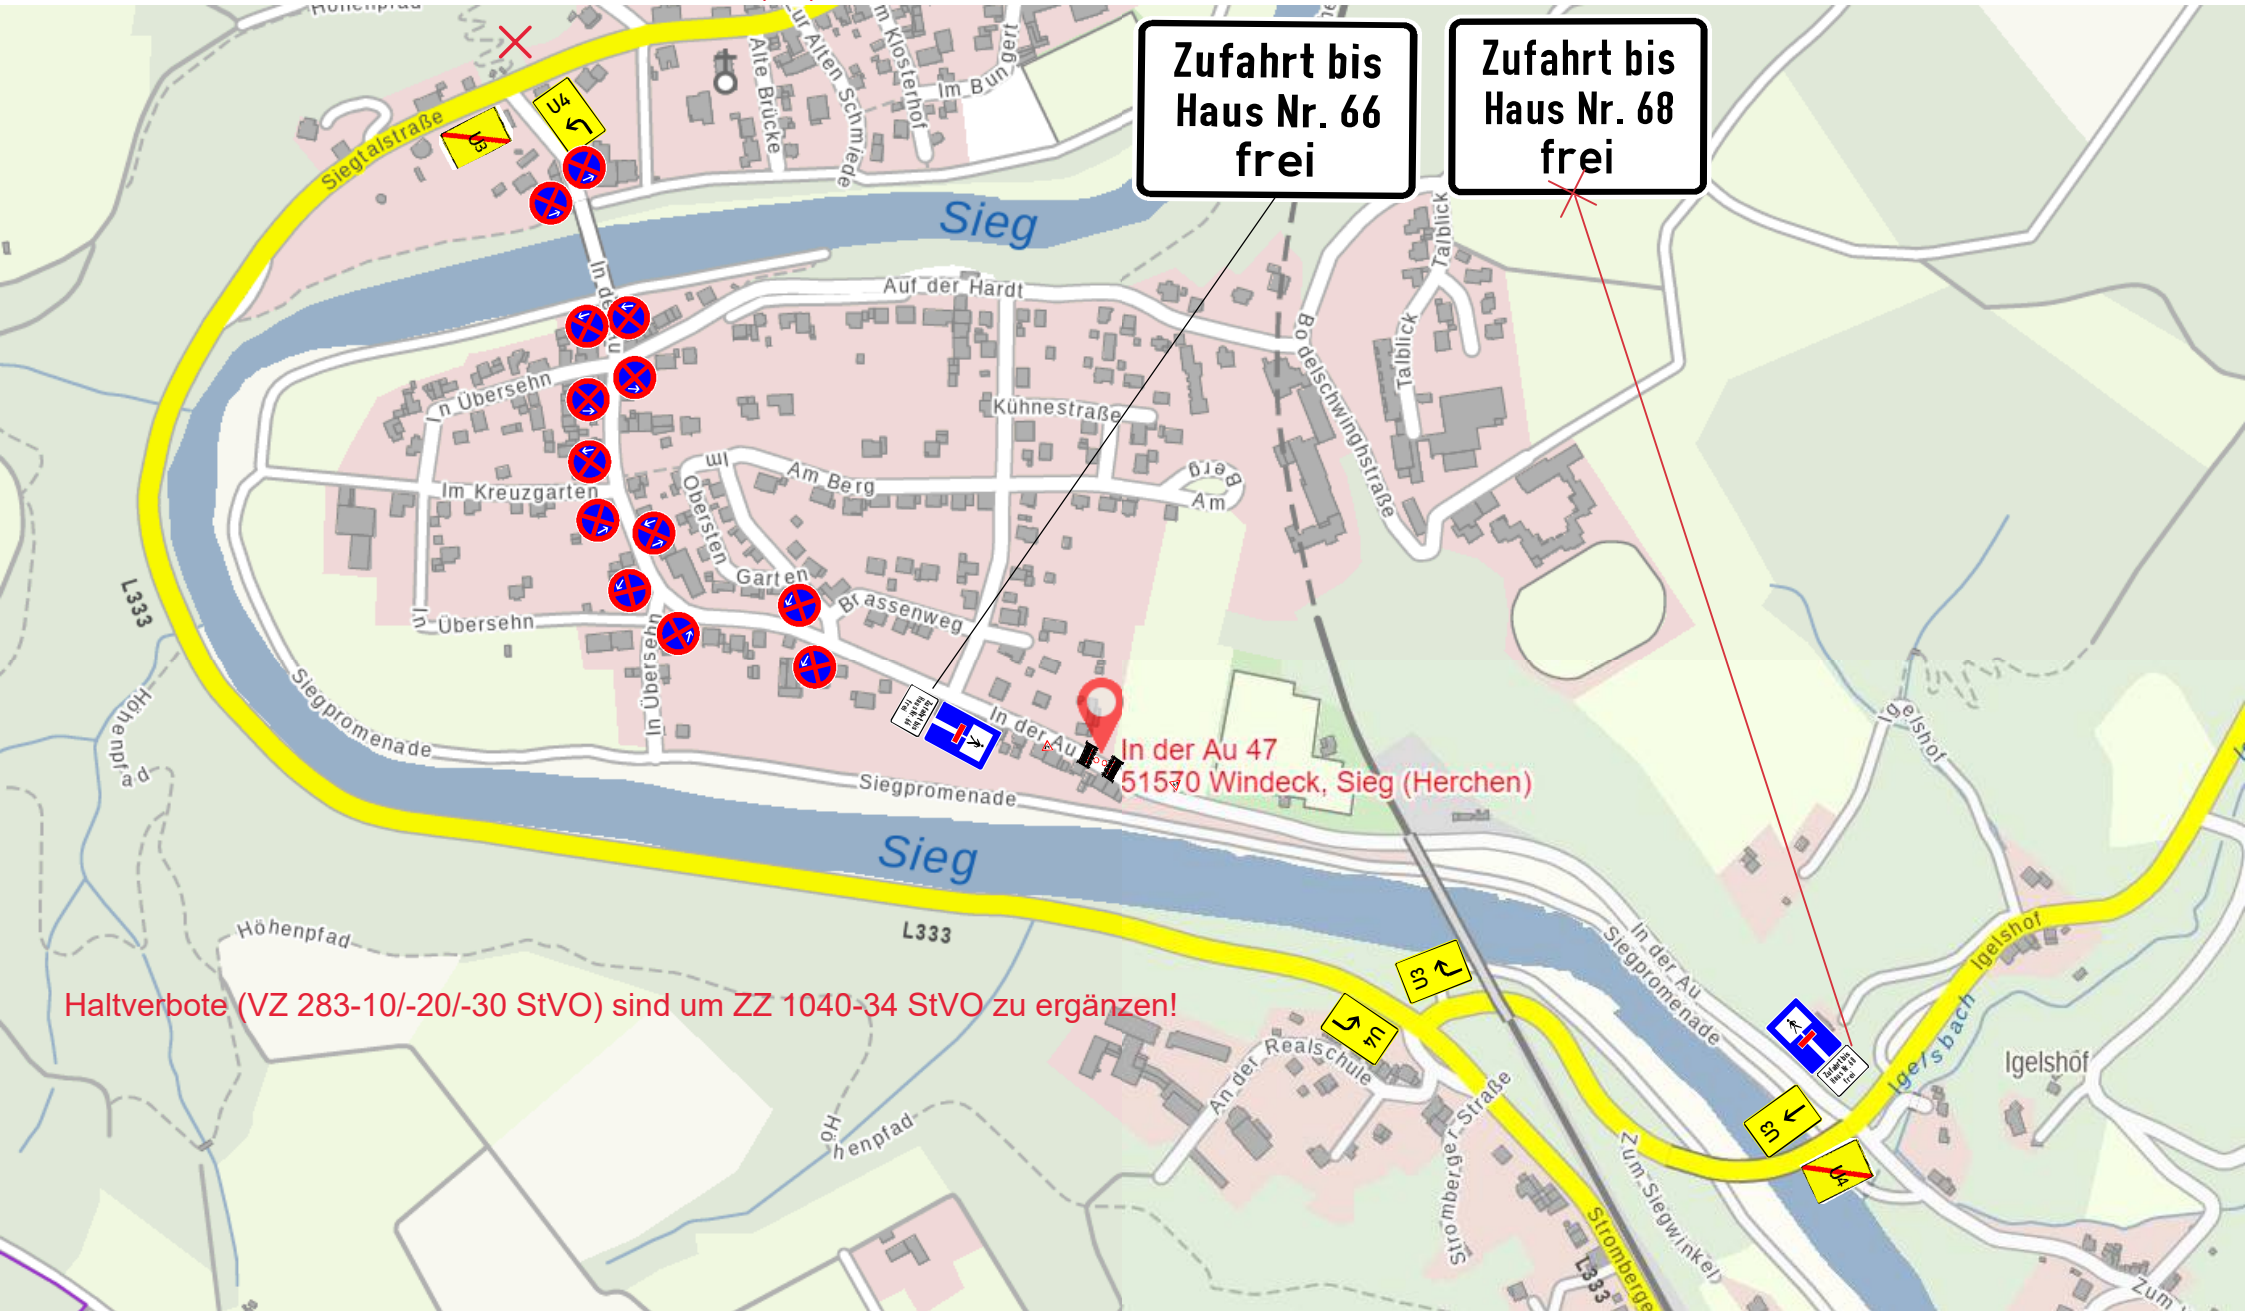

ZZ "Durchfahrt "In der Au" gesperrt
+ VZ 455.1-30 StVO (U4)

Zufahrt bis
Haus Nr. 66
frei

Zufahrt bis
Haus Nr. 68
frei

Haltverbote (VZ 283-10/-20/-30 StVO) sind um ZZ 1040-34 StVO zu ergänzen!

In der Au 47
51570 Windeck, Sieg (Herchen)